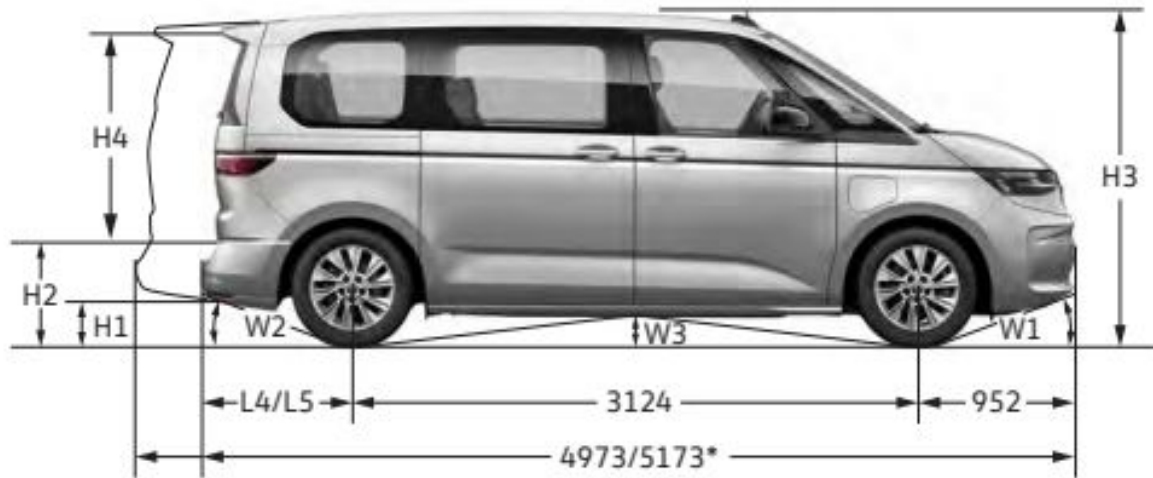

Multimedia

- Digital Cockpit Pro
- Manejo por voz incl. aplicación web Alexa

Dimensiones

Multivan, Life, Edition, Style and Energetic, each with short and long overhang

Multivan, Life y Style

Área zona de carga detrás de 1 fila y 2 fila	3,3 / 1,7 m ²
Puerta lateral (ancho x alto)	
- Puerta manual	931 x 1,173
- Puerta eléctrica	900 x 1,173
Portón, ancho x alto	1,312 x 1,169
Radio de giro	12,1 m